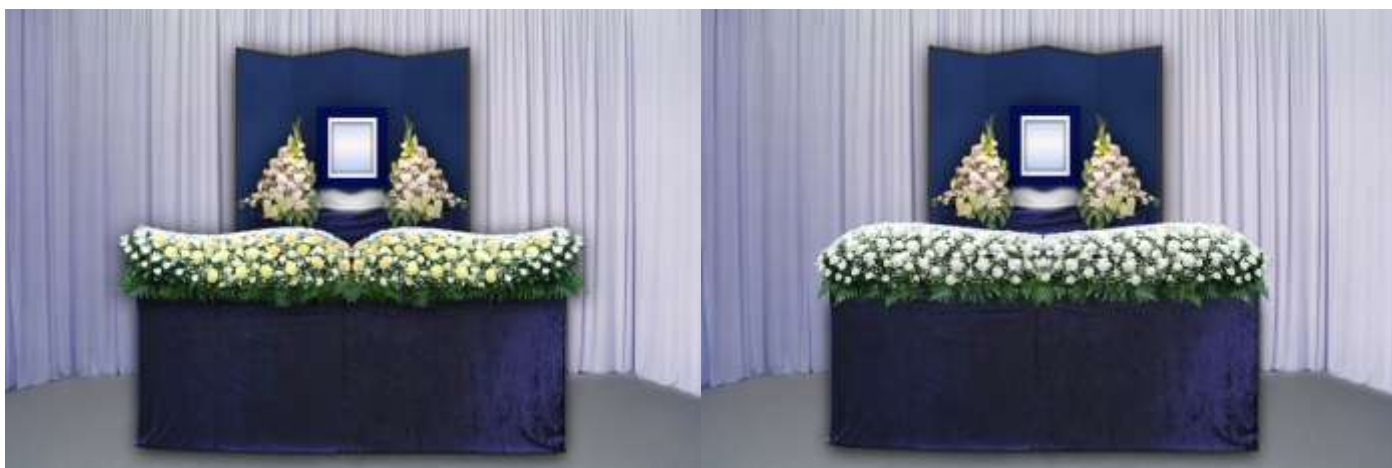

 **フェイスセレモニー**

花祭壇 Bタイプ 白木祭壇プランにプラス 73,500 円

30名様位までの家族葬に最適な花祭壇です。いずれも色合い調製可能です。

B-5 高さ 2450mm 幅 2400mm

B-6 高さ 2450mm 幅 2400mm

B-7 高さ 2000mm 幅 2400mm

B-8 高さ 2000mm 幅 2400mm

生花祭壇に関するお問合せ、ご用命は・・・

24時間365日  **0120-85-1194**

 **フェイスセレモニー**

花祭壇 Cタイプ 白木祭壇プランにプラス 126,000 円

家族葬から 40 名様位の規模に適した花祭壇です。いずれも色合い調製可能です。

C-1 高さ 2300mm 幅 2400mm

C-2 高さ 2400mm 幅 2400mm

C-3 高さ 2000mm 幅 2400mm

C-4 高さ 2000mm 幅 1800mm