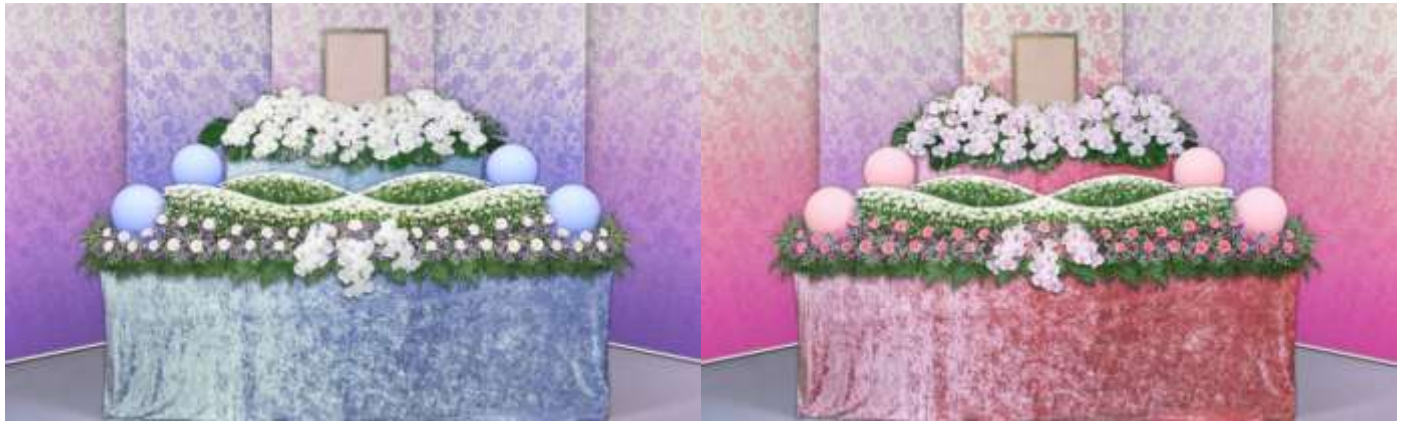

生花祭壇に関するお問合せ、ご用命は・・・

24時間365日  **0120-85-1194**

 **フェイステレニー**

花祭壇 Cタイプ 白木祭壇プランにプラス 126,000 円

家族葬から 40 名様位の規模に適した花祭壇です。いずれも色合い調製可能です。

C-5 高さ 2450mm 幅 3000mm

C-6 高さ 2450mm 幅 3000mm

C-7 高さ 2100mm 幅 3000mm